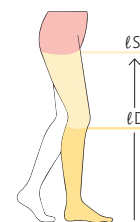

HIGHLIGHT for women Sortiment

HIGHLIGHT for women sorgt durch seine feine Transparenz und das edle Maschenbild überall für einen erstklassigen und stilvollen Auftritt.

HIGHLIGHT for women	skin	dune	bronze	moka	marine	black
 Knee-highs	✓	✓	✓	✓	✓	✓
 Stay-ups mit Sensinova* Haftrand	✓	✓	✓	✓	✓	✓
 Tights	✓	✓	✓	✓	✓	✓

* Sensinova: Der atmungsaktive Haftrand hält perfekt ohne verstärkten Druck. Er sorgt für einen hohen Tragekomfort und ist so flexibel, dass er jede Bewegung mitmacht. Unter Kleidung ist er kaum sichtbar.

HIGHLIGHT for women Größenbestimmung

	Umfangmaß in cm			
	S	M	L	XL
H = Hüftumfang 	max. 105	max. 115	max. 125	max. 125
M = größter Umfang des Oberschenkels 	45-62	48-65	51-68	54-71
C = Wadenumfang (kräftigste Stelle) 	32-38	35-41	38-44	41-47
B = Fesselumfang oberhalb Knöchel (schmalste Stelle) 	19-22	22-24	24-26	26-29

Längenmaß in cm					
normal	bis 40	normal	bis 75	normal	bis 75
lang	ab 40	lang	ab 75	lang	ab 75
 lD 2 Finger breit unterhalb der Kniekehle		 lS Messung bis zum Schritt		 lS Messung bis zum Schritt	